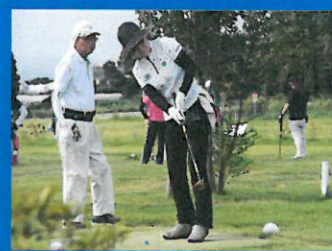

〈過去の様子〉

熊本市東部交流センター

熊本市東区戸島町2588-1

☎ 096-349-0888

参加申込/お問い合わせは窓口・電話まで